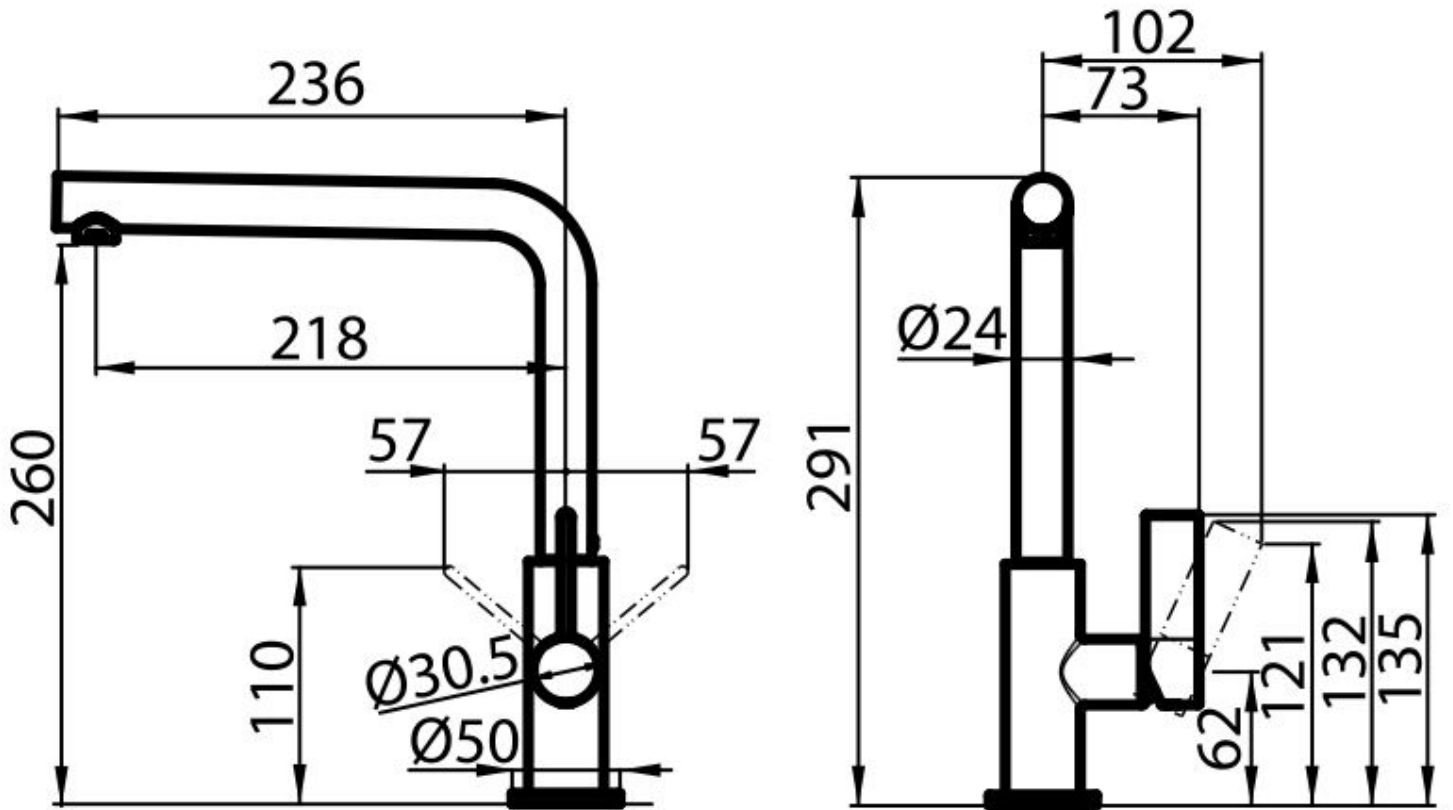

Mitigeur Omega Plus Matt Black

Mitigeurs

Code: 8498 626

CARACTÉRISTIQUES

CHEMINÉE EXTRACTIBLE

Le bec du mitigeur peut être retiré pour atteindre facilement toutes les parties de l'évier.

PLAQUE DE MARQUAGE

Tous les mitigeurs Foster sont équipés d'une plaque de renforcement qui assure une parfaite stabilité sur tout évier.

Base d'appui ø50mm

Cartouche À disques céramiques

Trou mitigeur ø35mm

Encombrement arrière 35mm

Épaisseur maximale du top 40 mm

DESSINS TECHNIQUES

GALERIE